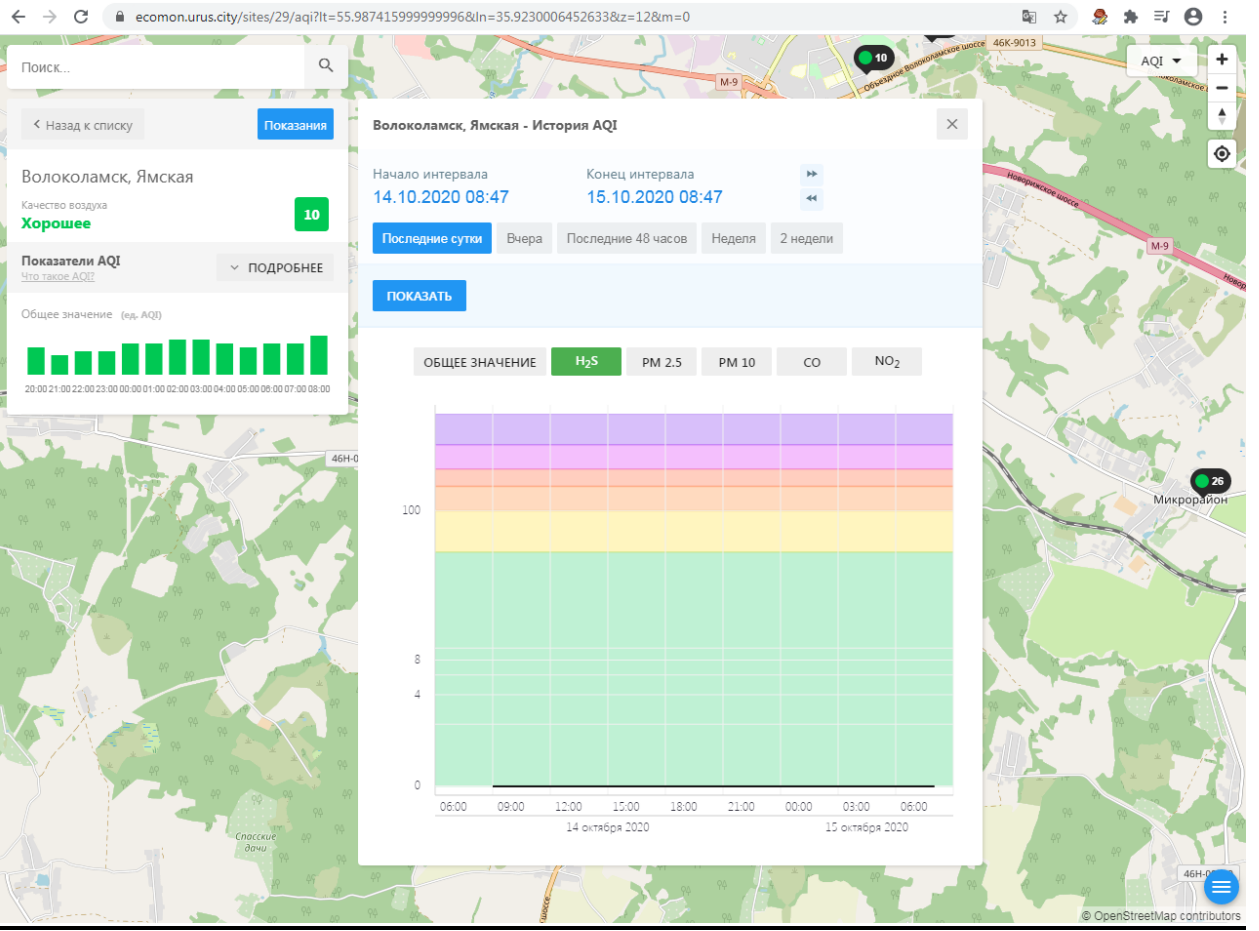

Время	Общее значение (ед. AQI)
20:00	10
21:00	10
22:00	10
23:00	10
00:00	10
01:00	10
02:00	10
03:00	10
04:00	10
05:00	10
06:00	10
07:00	10
08:00	10

Волоколамск, Ямская - История AQI

Начало интервала: 14.10.2020 08:47

Конец интервала: 15.10.2020 08:47

Последние сутки | Вчера | Последние 48 часов | Неделя | 2 недели

ПОКАЗАТЬ

ОБЩЕЕ ЗНАЧЕНИЕ | H<sub>2</sub>S | PM 2.5 | PM 10 | CO | NO<sub>2</sub>

Время	Общее значение (ед. AQI)
06:00 (14 окт)	8
09:00 (14 окт)	4
12:00 (14 окт)	10
15:00 (14 окт)	10
18:00 (14 окт)	8
21:00 (14 окт)	4
00:00 (15 окт)	6
03:00 (15 окт)	6
06:00 (15 окт)	6

© OpenStreetMap contributors

Поиск...

Волоколамск, Нелидово

Качество воздуха **Хорошее** 26

Показатели AQI

Общее значение (ед. AQI)

H<sub>2</sub>S Сероводород (ед. AQI)

PM 2.5 Взвешенные частицы (ед. AQI)

PM 10 Взвешенные частицы (ед. AQI)

CO Оксид углерода (ед. AQI)

Волоколамск, Нелидово - История AQI

Начало интервала: 14.10.2020 08:49

Конец интервала: 15.10.2020 08:49

Последние сутки | Вчера | Последние 48 часов | Неделя | 2 недели