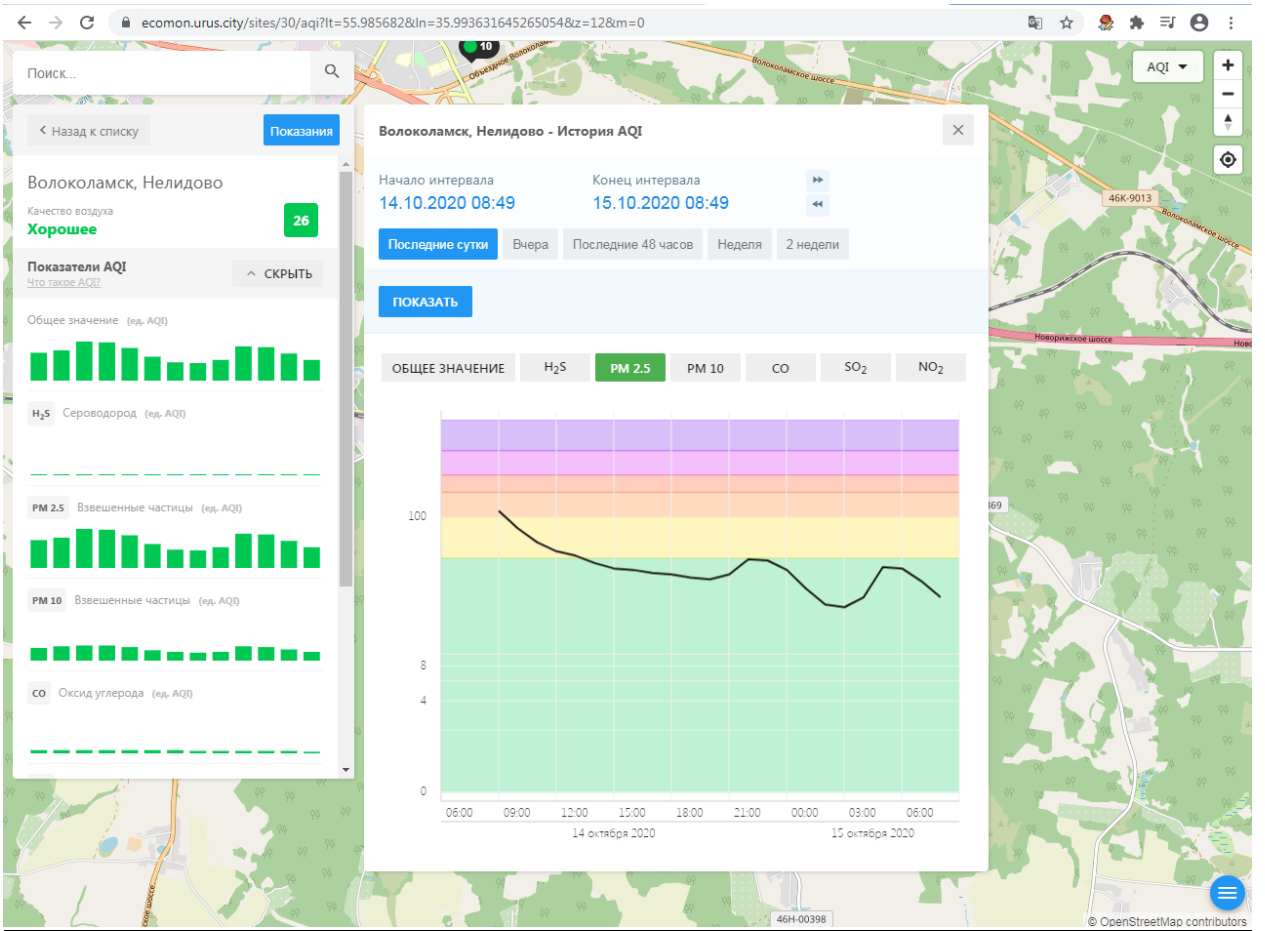

© OpenStreetMap contributors

Поиск...

Волоколамск, Нелидово

Качество воздуха **Хорошее** 26

Показатели AQI

Общее значение (ед. AQI)

H<sub>2</sub>S Сероводород (ед. AQI)

PM 2.5 Взвешенные частицы (ед. AQI)

PM 10 Взвешенные частицы (ед. AQI)

CO Оксид углерода (ед. AQI)

Волоколамск, Нелидово - История AQI

Начало интервала: 14.10.2020 08:49

Конец интервала: 15.10.2020 08:49

Последние сутки | Вчера | Последние 48 часов | Неделя | 2 недели