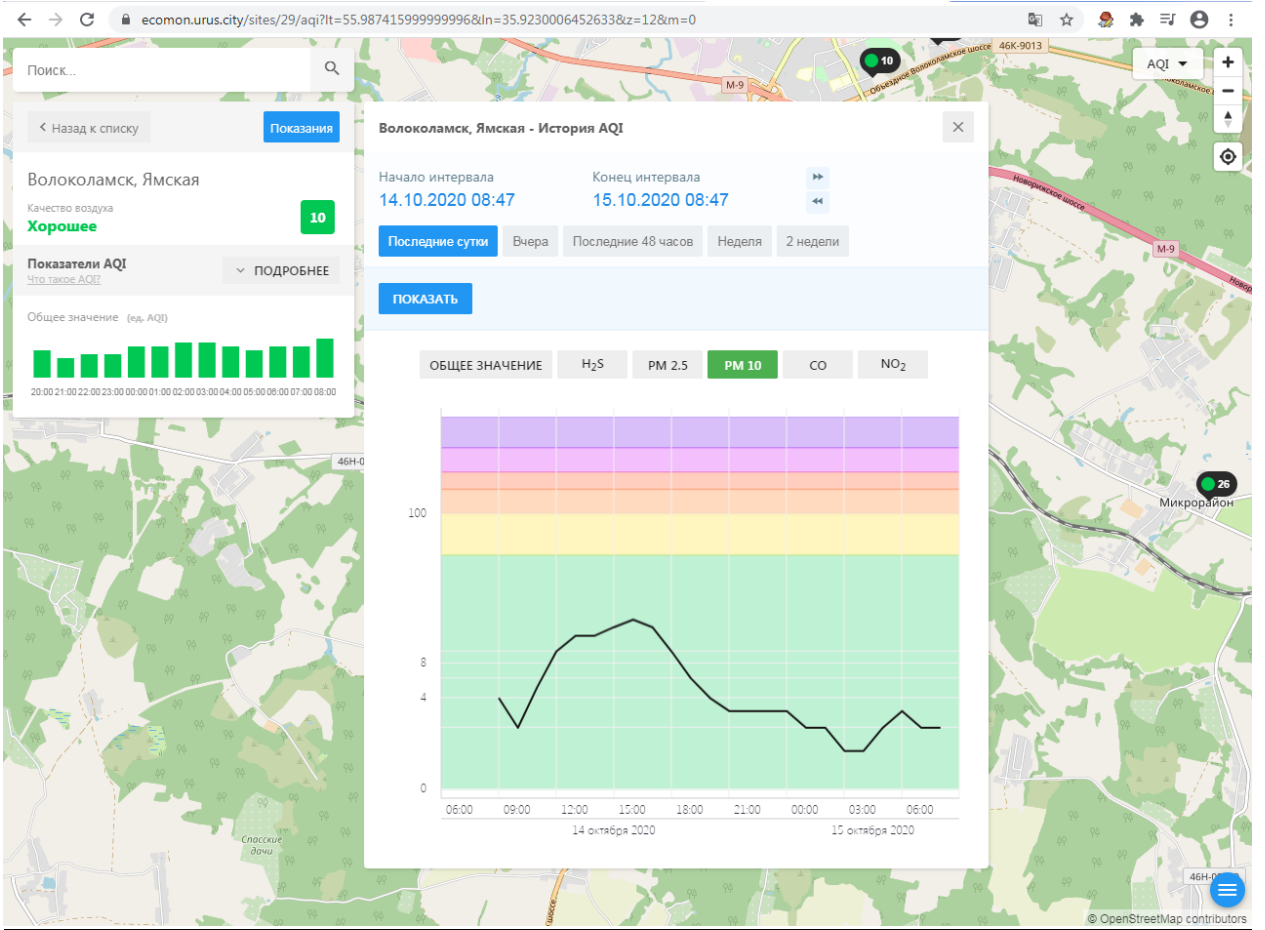

Время	Общее значение (ед. AQI)
20:00	10
21:00	10
22:00	10
23:00	10
00:00	10
01:00	10
02:00	10
03:00	10
04:00	10
05:00	10
06:00	10
07:00	10
08:00	10

Волоколамск, Ямская - История AQI

Начало интервала: 14.10.2020 08:47

Конец интервала: 15.10.2020 08:47

Последние сутки | Вчера | Последние 48 часов | Неделя | 2 недели

ПОКАЗАТЬ

ОБЩЕЕ ЗНАЧЕНИЕ | H<sub>2</sub>S | PM 2.5 | PM 10 | CO | NO<sub>2</sub>

Время	Общее значение (ед. AQI)
06:00 (14 окт)	8
09:00 (14 окт)	4
12:00 (14 окт)	10
15:00 (14 окт)	10
18:00 (14 окт)	8
21:00 (14 окт)	4
00:00 (15 окт)	6
03:00 (15 окт)	6
06:00 (15 окт)	6

© OpenStreetMap contributors

Поиск...

Волоколамск, Нелидово

Качество воздуха **Хорошее** 26

Показатели AQI

Общее значение (ед. AQI)

H<sub>2</sub>S Сероводород (ед. AQI)

PM 2.5 Взвешенные частицы (ед. AQI)

PM 10 Взвешенные частицы (ед. AQI)

CO Оксид углерода (ед. AQI)

Волоколамск, Нелидово - История AQI

Начало интервала: 14.10.2020 08:49

Конец интервала: 15.10.2020 08:49

Последние сутки | Вчера | Последние 48 часов | Неделя | 2 недели