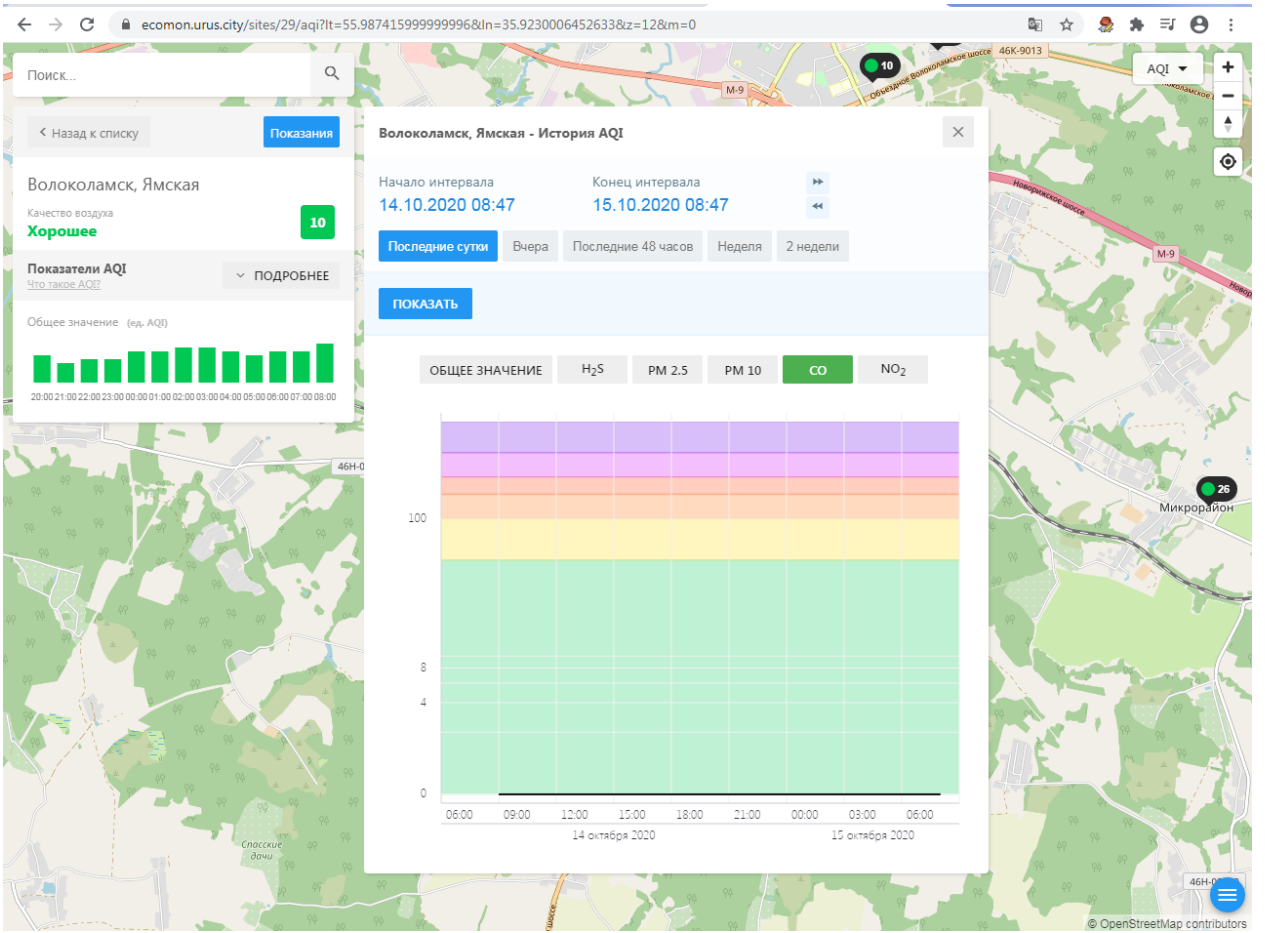

Время	Общее значение (ед. AQI)
20:00	10
21:00	10
22:00	10
23:00	10
00:00	10
01:00	10
02:00	10
03:00	10
04:00	10
05:00	10
06:00	10
07:00	10
08:00	10

Волоколамск, Ямская - История AQI

Начало интервала: 14.10.2020 08:47

Конец интервала: 15.10.2020 08:47

Последние сутки | Вчера | Последние 48 часов | Неделя | 2 недели

ПОКАЗАТЬ

ОБЩЕЕ ЗНАЧЕНИЕ | H<sub>2</sub>S | PM 2.5 | PM 10 | CO | NO<sub>2</sub>

Время	Общее значение (ед. AQI)
06:00 (14 окт)	8
09:00 (14 окт)	4
12:00 (14 окт)	10
15:00 (14 окт)	10
18:00 (14 окт)	8
21:00 (14 окт)	4
00:00 (15 окт)	6
03:00 (15 окт)	6
06:00 (15 окт)	6

© OpenStreetMap contributors

Поиск...

Волоколамск, Нелидово

Качество воздуха **Хорошее** 26

Показатели AQI

Общее значение (ед. AQI)

H<sub>2</sub>S Сероводород (ед. AQI)

PM 2.5 Взвешенные частицы (ед. AQI)

PM 10 Взвешенные частицы (ед. AQI)

CO Оксид углерода (ед. AQI)

Волоколамск, Нелидово - История AQI

Начало интервала: 14.10.2020 08:49

Конец интервала: 15.10.2020 08:49

Последние сутки | Вчера | Последние 48 часов | Неделя | 2 недели