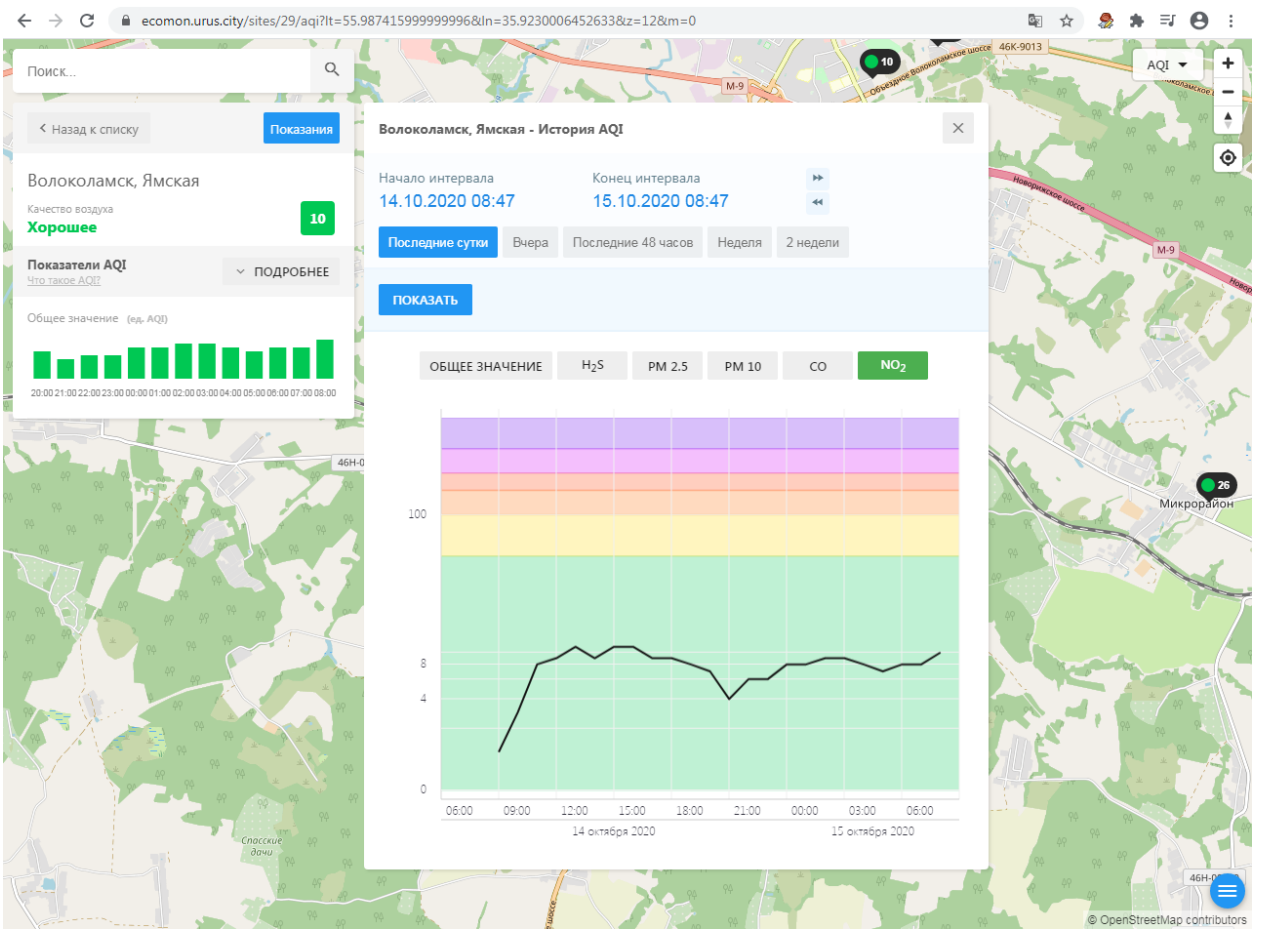

Время	Общее значение (ед. AQI)
20:00	10
21:00	10
22:00	10
23:00	10
00:00	10
01:00	10
02:00	10
03:00	10
04:00	10
05:00	10
06:00	10
07:00	10
08:00	10

Волоколамск, Ямская - История AQI

Начало интервала: 14.10.2020 08:47

Конец интервала: 15.10.2020 08:47

Последние сутки | Вчера | Последние 48 часов | Неделя | 2 недели

ПОКАЗАТЬ

ОБЩЕЕ ЗНАЧЕНИЕ | H<sub>2</sub>S | PM 2.5 | PM 10 | CO | NO<sub>2</sub>

Время	Общее значение (ед. AQI)
06:00 (14 окт)	8
09:00 (14 окт)	4
12:00 (14 окт)	10
15:00 (14 окт)	10
18:00 (14 окт)	8
21:00 (14 окт)	4
00:00 (15 окт)	6
03:00 (15 окт)	6
06:00 (15 окт)	6

© OpenStreetMap contributors

Поиск...

Волоколамск, Нелидово

Качество воздуха **Хорошее** 26

Показатели AQI

Общее значение (ед. AQI)

H<sub>2</sub>S Сероводород (ед. AQI)

PM 2.5 Взвешенные частицы (ед. AQI)

PM 10 Взвешенные частицы (ед. AQI)

CO Оксид углерода (ед. AQI)

Волоколамск, Нелидово - История AQI

Начало интервала: 14.10.2020 08:49

Конец интервала: 15.10.2020 08:49

Последние сутки | Вчера | Последние 48 часов | Неделя | 2 недели