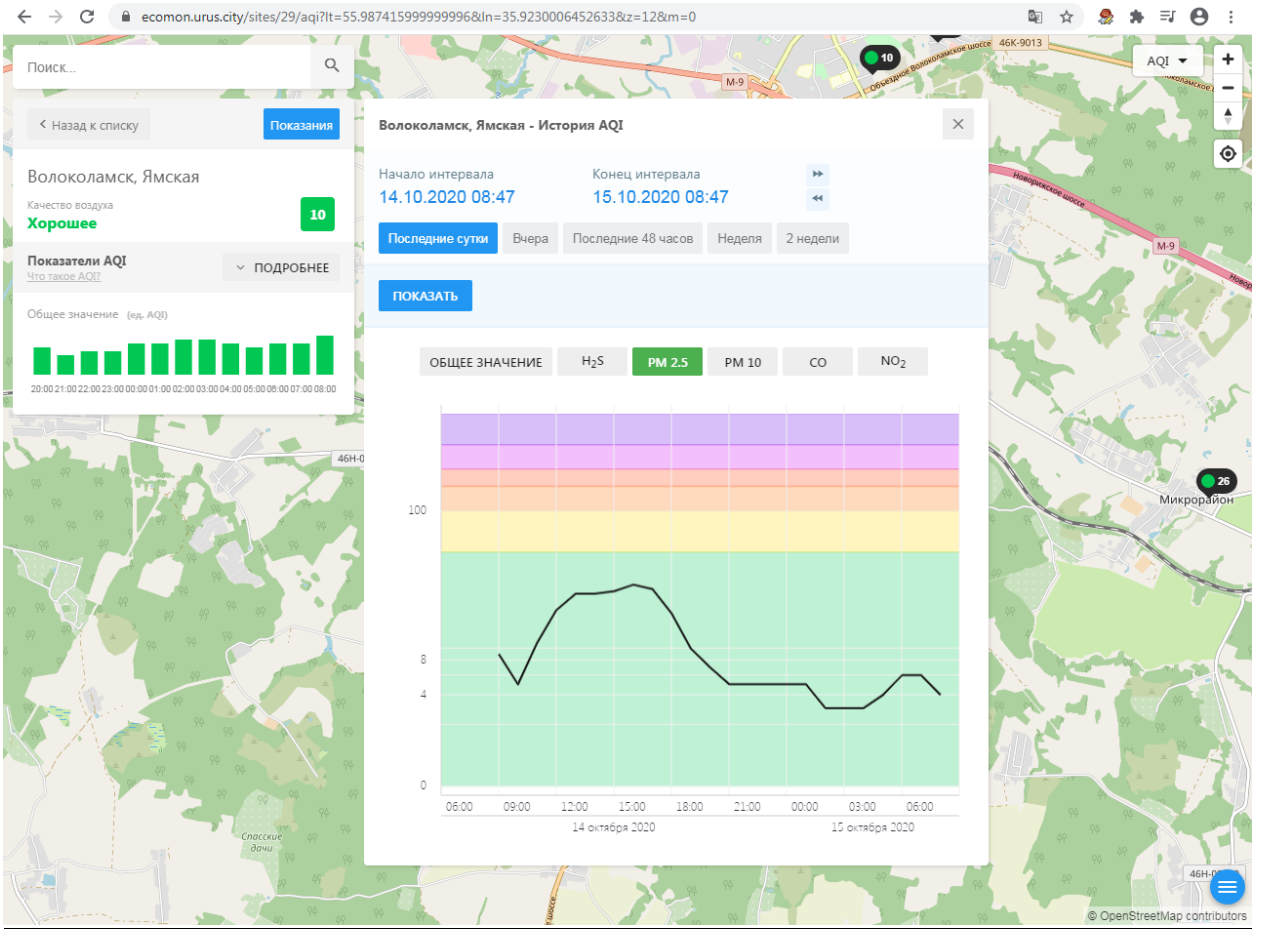

Время	Общее значение (ед. AQI)
20:00	10
21:00	10
22:00	10
23:00	10
00:00	10
01:00	10
02:00	10
03:00	10
04:00	10
05:00	10
06:00	10
07:00	10
08:00	10

Волоколамск, Ямская - История AQI

Начало интервала: 14.10.2020 08:47

Конец интервала: 15.10.2020 08:47

Последние сутки | Вчера | Последние 48 часов | Неделя | 2 недели

ПОКАЗАТЬ

ОБЩЕЕ ЗНАЧЕНИЕ | H<sub>2</sub>S | PM 2.5 | PM 10 | CO | NO<sub>2</sub>

Время	Общее значение (ед. AQI)
06:00 (14 окт)	8
09:00 (14 окт)	4
12:00 (14 окт)	10
15:00 (14 окт)	10
18:00 (14 окт)	8
21:00 (14 окт)	4
00:00 (15 окт)	6
03:00 (15 окт)	6
06:00 (15 окт)	6

© OpenStreetMap contributors

Поиск...

Волоколамск, Нелидово

Качество воздуха **Хорошее** 26

Показатели AQI

Общее значение (ед. AQI)

H<sub>2</sub>S Сероводород (ед. AQI)

PM 2.5 Взвешенные частицы (ед. AQI)

PM 10 Взвешенные частицы (ед. AQI)

CO Оксид углерода (ед. AQI)

Волоколамск, Нелидово - История AQI

Начало интервала: 14.10.2020 08:49

Конец интервала: 15.10.2020 08:49

Последние сутки | Вчера | Последние 48 часов | Неделя | 2 недели