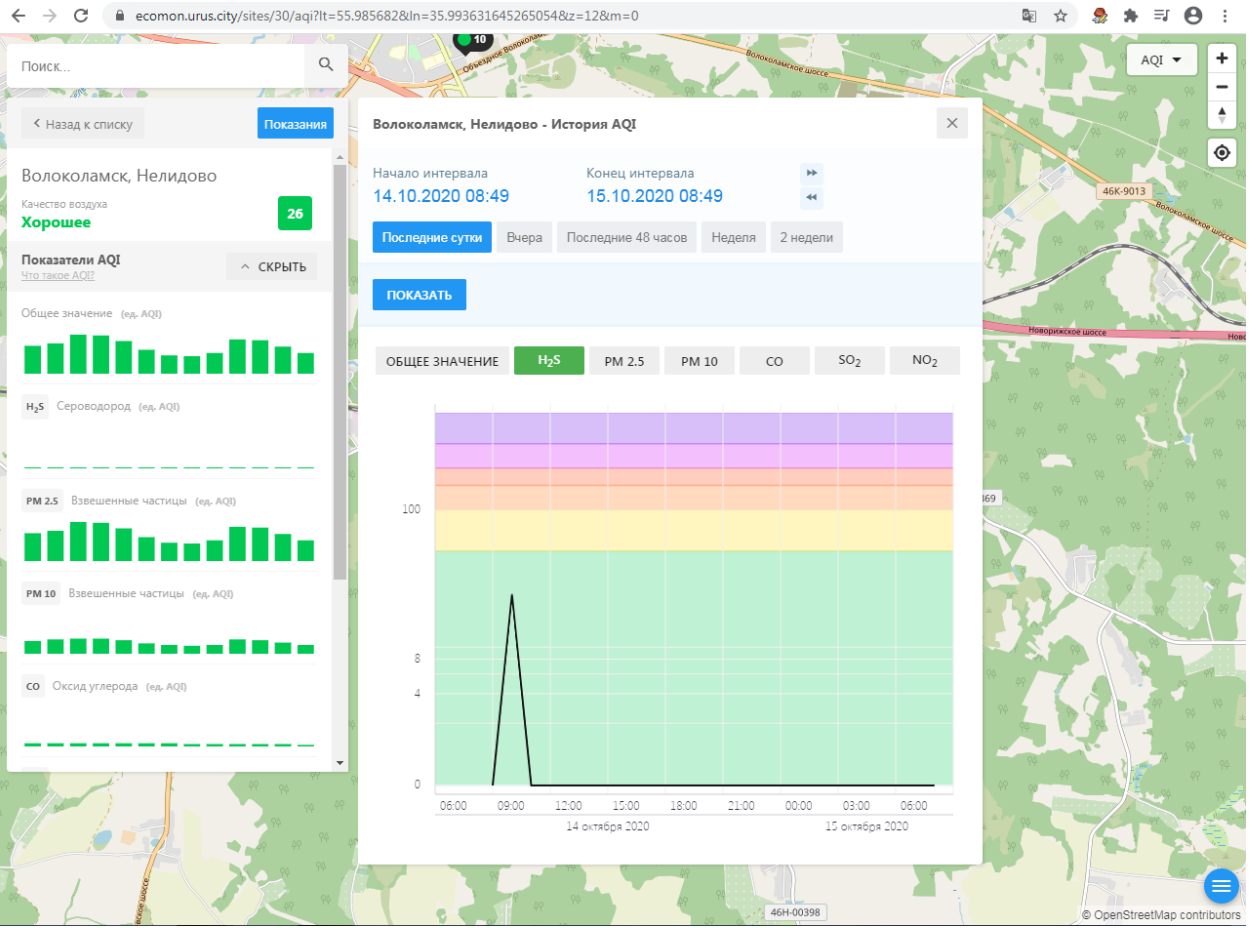

© OpenStreetMap contributors

Поиск...

Волоколамск, Нелидово

Качество воздуха **Хорошее** 26

Показатели AQI

Общее значение (ед. AQI)

H<sub>2</sub>S Сероводород (ед. AQI)

PM 2.5 Взвешенные частицы (ед. AQI)

PM 10 Взвешенные частицы (ед. AQI)

CO Оксид углерода (ед. AQI)

Волоколамск, Нелидово - История AQI

Начало интервала: 14.10.2020 08:49

Конец интервала: 15.10.2020 08:49

Последние сутки | Вчера | Последние 48 часов | Неделя | 2 недели