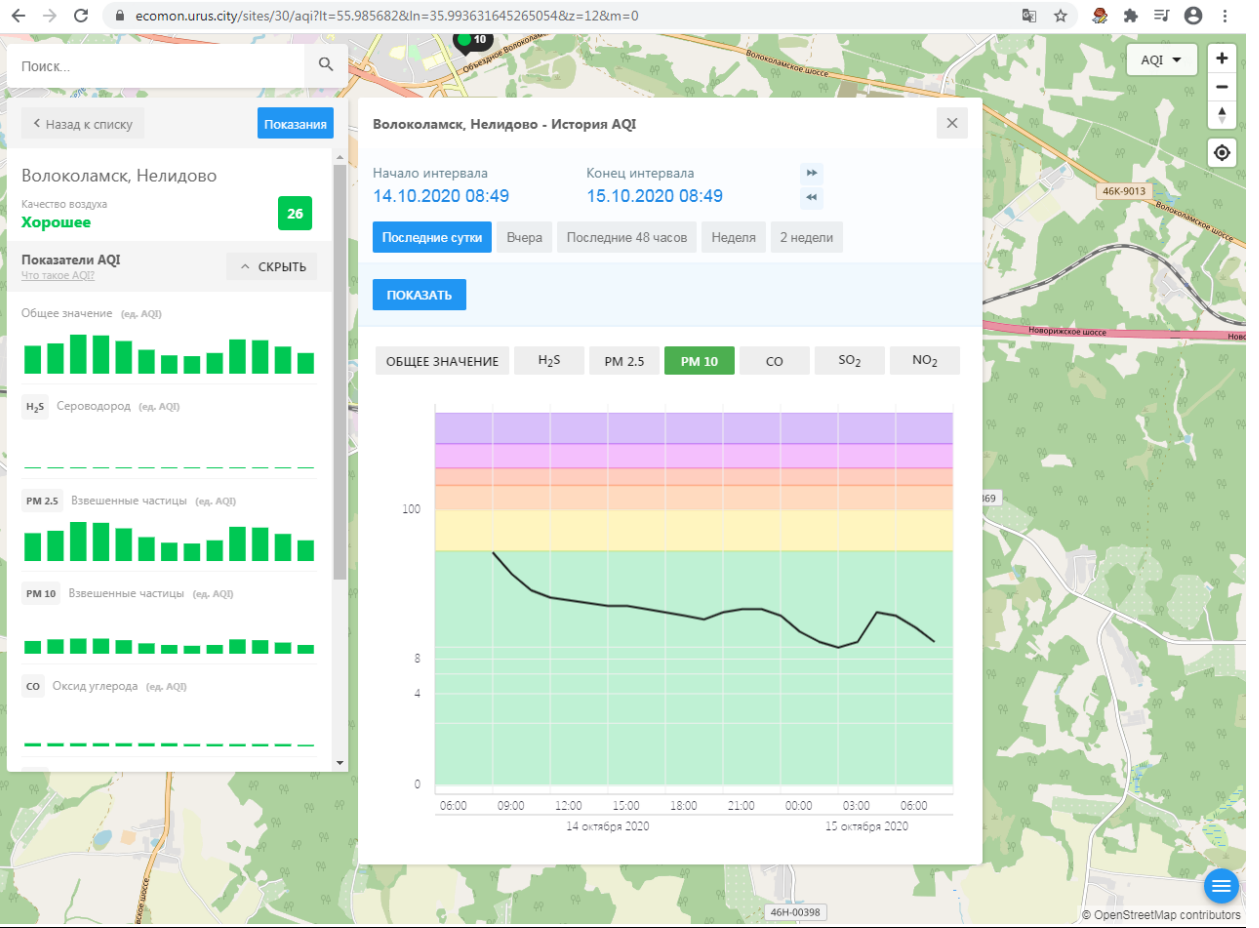

Время	Общее значение (ед. AQI)
20:00	10
21:00	10
22:00	10
23:00	10
00:00	10
01:00	10
02:00	10
03:00	10
04:00	10
05:00	10
06:00	10
07:00	10
08:00	10

Волоколамск, Ямская - История AQI

Начало интервала: 14.10.2020 08:47

© OpenStreetMap contributors

Поиск...

Волоколамск, Нелидово

Качество воздуха **Хорошее** 26

Показатели AQI

Общее значение (ед. AQI)

H<sub>2</sub>S Сероводород (ед. AQI)

PM 2.5 Взвешенные частицы (ед. AQI)

PM 10 Взвешенные частицы (ед. AQI)

CO Оксид углерода (ед. AQI)

Волоколамск, Нелидово - История AQI

Начало интервала: 14.10.2020 08:49

Конец интервала: 15.10.2020 08:49

Последние сутки | Вчера | Последние 48 часов | Неделя | 2 недели