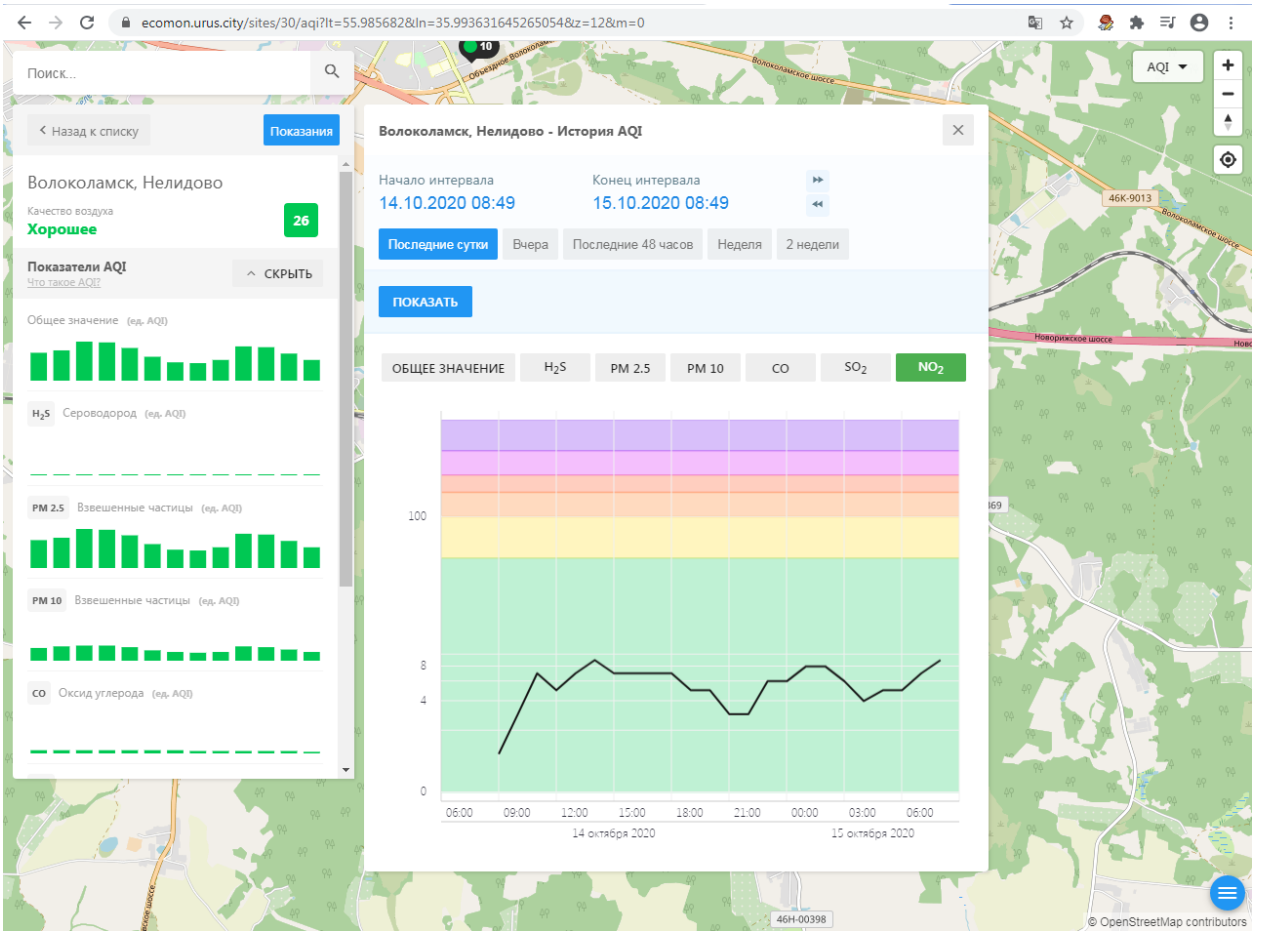

PM 2.5 Взвешенные частицы (ед. AQI)

PM 10 Взвешенные частицы (ед. AQI)

CO Оксид углерода (ед. AQI)

### Волоколамск, Нелидово - История AQI

Начало интервала: 14.10.2020 08:49

Конец интервала: 15.10.2020 08:49

Последние сутки | Вчера | Последние 48 часов | Неделя | 2 недели

ПОКАЗАТЬ

ОБЩЕЕ ЗНАЧЕНИЕ | H<sub>2</sub>S | PM 2.5 | PM 10 | CO | **SO<sub>2</sub>** | NO<sub>2</sub>

Время	SO <sub>2</sub> (ед. AQI)
06:00	0
09:00	0
10:00	10
11:00	0
12:00	0
13:00	2
14:00	0
15:00	0
18:00	0
21:00	0
00:00	0
03:00	0
06:00	0

14 октября 2020 | 15 октября 2020

© OpenStreetMap contributors

ecomon.urus.city/sites/31/aqi?It=56.03041099999999&ln=35.945793645264985&z=12&m=0