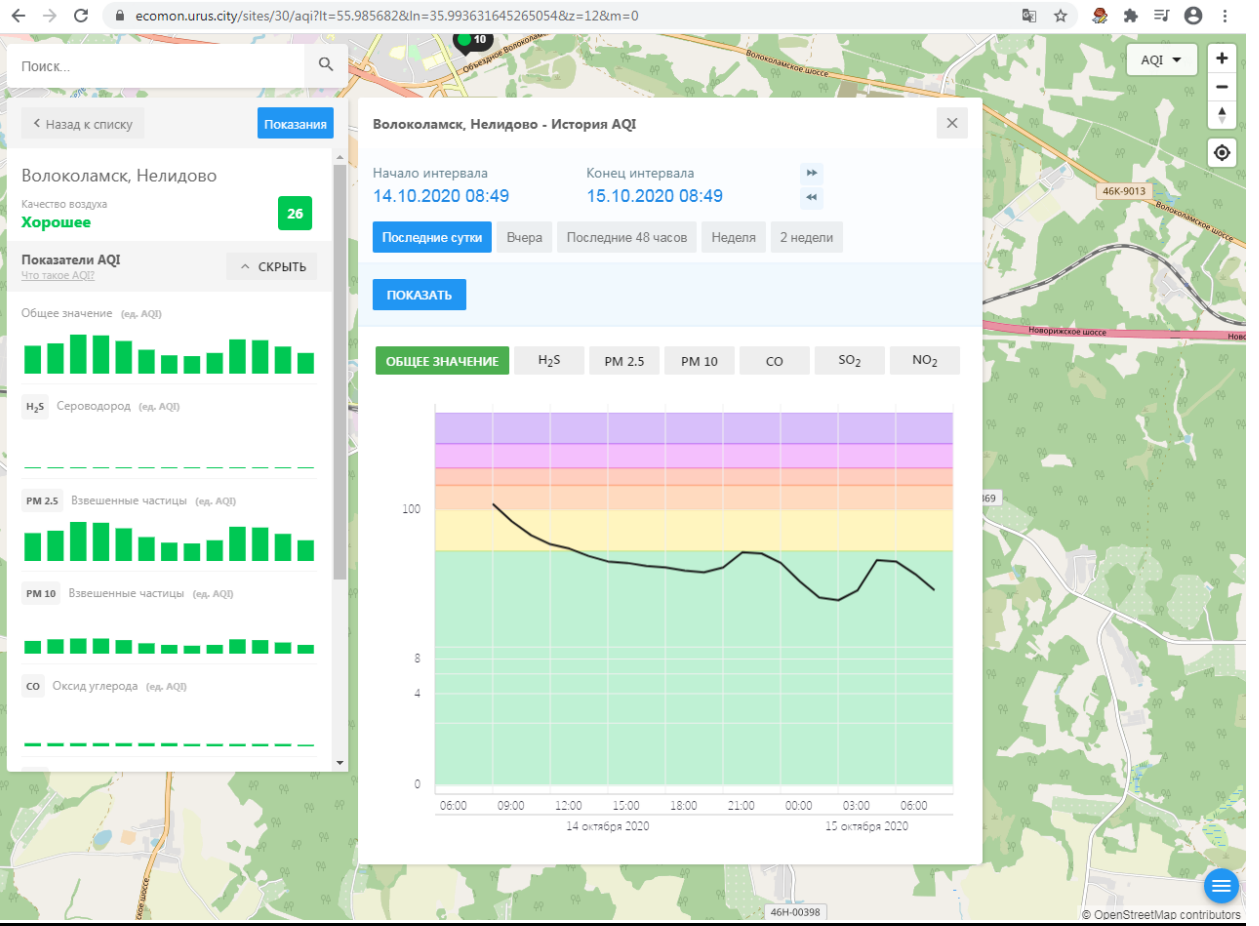

© OpenStreetMap contributors

Поиск...

Волоколамск, Нелидово

Качество воздуха **Хорошее** 26

Показатели AQI

Общее значение (ед. AQI)

H<sub>2</sub>S Сероводород (ед. AQI)

PM 2.5 Взвешенные частицы (ед. AQI)

PM 10 Взвешенные частицы (ед. AQI)

CO Оксид углерода (ед. AQI)

Волоколамск, Нелидово - История AQI

Начало интервала: 14.10.2020 08:49

Конец интервала: 15.10.2020 08:49

Последние сутки | Вчера | Последние 48 часов | Неделя | 2 недели